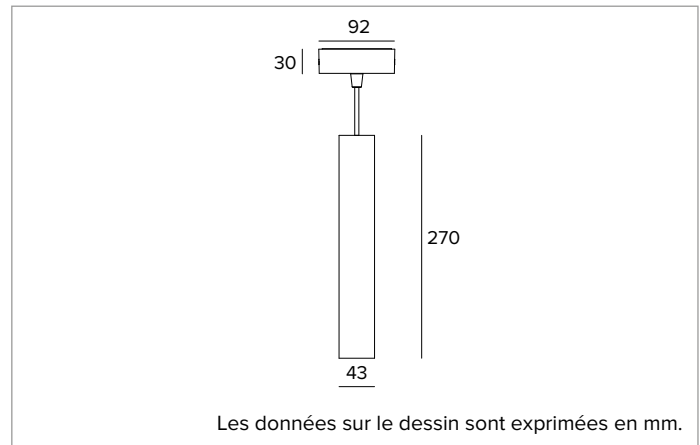

1T9817EL | LABEL 4 - Suspension

Appareil à suspension, pour sources LED à émission directe alimenté par tension de réseau

	4000K	H(m)	D(m)	Emax(lx)		
	Ra90		18°			
Fixture Power	8W	1	0.31	4072		
Source Flux	949lm	2	0.62	1018		
Fixture Flux	601lm	3	0.93	452		
Efficacy	76lm/W	4	1.24	255		
TS1958	Imax=4291cd/klm	Imax	4072cd	5	1.55	163

Rg : 98

CCT nominale : 4000K

Durée utile (L80/B10) : >50000h tq +25°C

CARACTÉRISTIQUES DE L'ÉCLAIRAGE

Version SP - optique de précision en polycarbonate métallisé, filtre holographique diffuseur et anneau cut-off en silicone noir.

Corps cylindrique en aluminium usiné CNC et revêtu de peinture en poudre.

Couleur et finition : Blanc plâtre

Dimensions : D=43mm

Poids : 0,8Kg

Degré de protection : IP20

CARACTÉRISTIQUES ÉLECTRIQUES

Version électronique ON-OFF avec alimentation intégrée à l'intérieur du luminaire. Luminaire conforme à la norme EN 60598-2-22 pour l'alimentation électrique à partir d'un système de secours centralisé CPSS (Central Power Supply System), non intégrés au luminaire - zones à haut risque exclues. La puissance et le flux par défaut sont de 100% en AC et de 100% en DC.